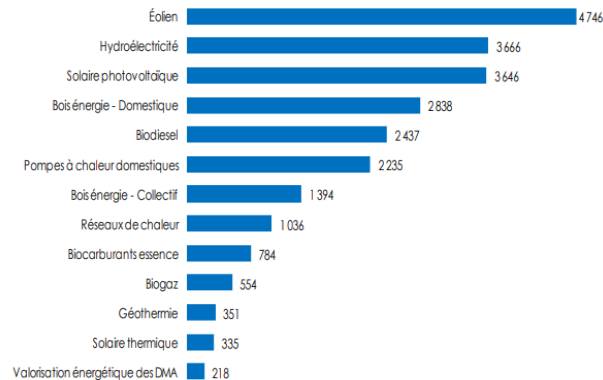

Marchés et emplois dans le secteur EnR en 2016

80 780 emplois [ETP directs]

↗ 86 270 en 2017

24,2 milliards d'euros

↗ 26 en 2017

Source : ADEME, marchés et emplois concourant à la TEE, juillet 2019