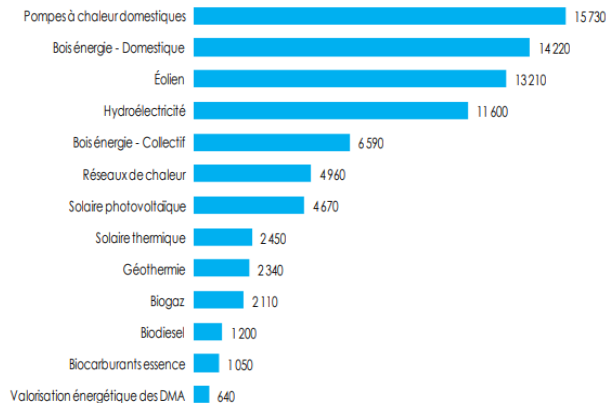

Marchés et emplois dans le secteur EnR en 2016

80 780 emplois [ETP directs]

↗ 86 270 en 2017

24,2 milliards d'euros

↗ 26 en 2017

Source : ADEME, marchés et emplois concourant à la TEE, juillet 2019