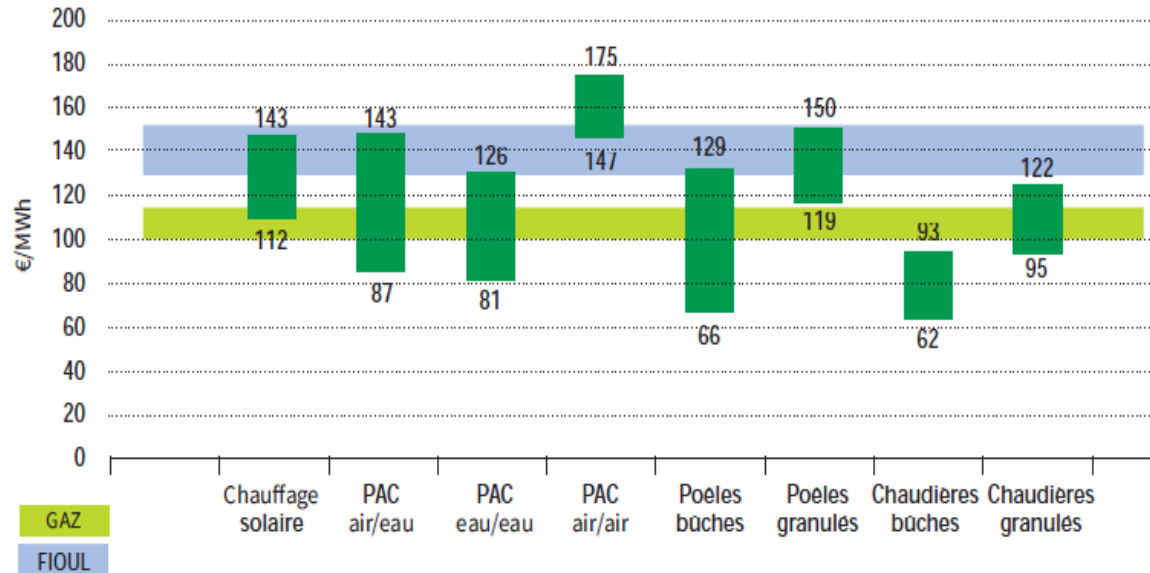

LCOE de l'électricité renouvelable et d'une centrale à gaz

LCOE des systèmes de chauffage domestique

Marchés et emplois dans le secteur EnR en 2016

80 780 emplois [ETP directs]

↗ 86 270 en 2017

24,2 milliards d'euros

↗ 26 en 2017

Source : ADEME, marchés et emplois concourant à la TEE, juillet 2019