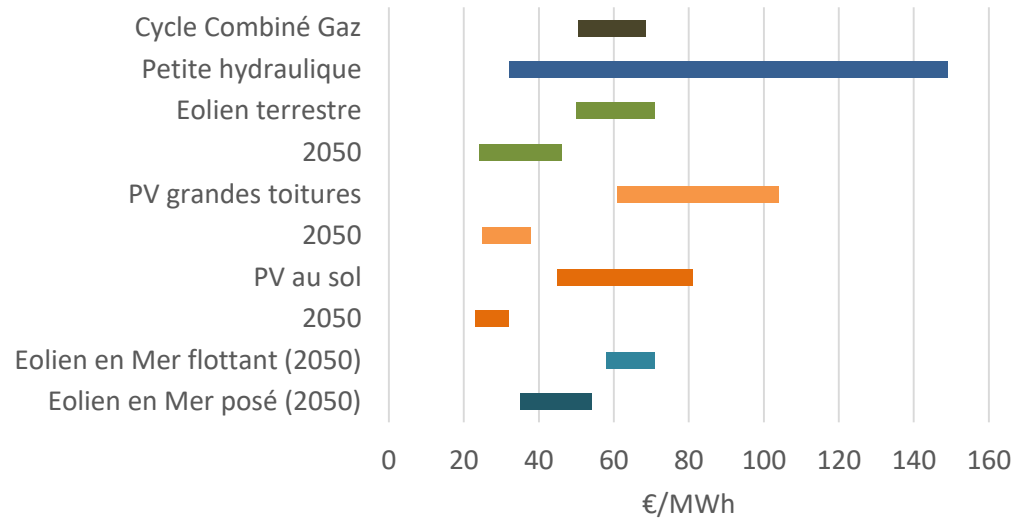

LCOE de l'électricité renouvelable et d'une centrale à gaz

LCOE des systèmes de chauffage domestique

Marchés et emplois dans le secteur EnR en 2016

80 780 emplois [ETP directs]

↗ 86 270 en 2017

24,2 milliards d'euros